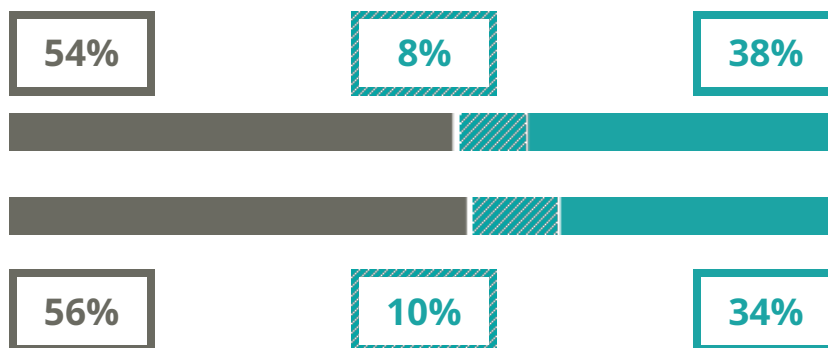

# MARIO RIGONI STERN

VIA BORGO PALAZZO, 128, BERGAMO (BG)

Indice FGA: **68.83/100**

Forchetta: **[63.31 - 74.34]**

**VOTO MEDIO MATURITA' IMMATRICOLATI**

**VOTO MEDIO MATURITA' NON IMMATRICOLATI**

**NUMERO MEDIO DIPLOMATI PER ANNO**

## TASSI PASSAGGIO ED ABBANDONO

- Non si immatricolano
- Si immatricolano e non passano il primo anno
- Si immatricolano e passano il primo anno

**MARIO RIGONI STERN**

**SCUOLE DELLO STESSO INDIRIZZO NEL TERRITORIO**